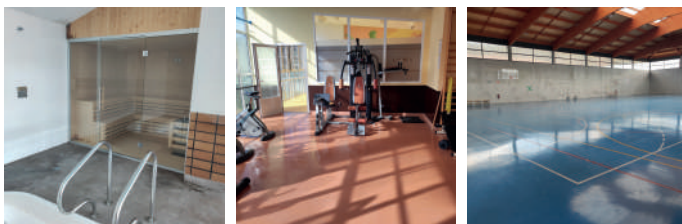

Villanueva de Valdegovia

PISCINAS

Cubiertas y naturales

También contaremos con actividades en las **piscinas naturales rodeadas de un entorno natural** ubicadas al lado del albergue.